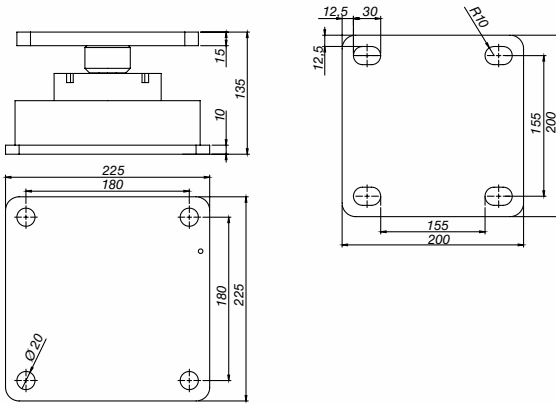

Vibrasyon Önleyici Ayaklar

ANTI VIBRATING PADS

TEKNİK ÇİZİMLER • TECHNICAL DRAWINGS

ANTI VIBRATING PADS

HT2 SERİSİ KAUÇUK MONTAJ KİTİ KAPASİTE 1 - 2 - 5 T

HT2 KAUÇUK AYAKLI MONTAJ KİTİ KAPASİTE 30 - 50 T

ST-2W KAUÇUK AYAKLI MONTAJ KİTİ

225x225 KAUÇUK MONTAJ AYAĞI ST-2W, HT2 SERİSİ LOARCELLER İLE UYUMLU

Vibrasyon Önleyici Ayaklar

ANTI VIBRATING PADS

TEKNİK ÇİZİMLER • TECHNICAL DRAWINGS

HGX-1000 SERIES

LT SERİSİ KAUÇUK AYAKLI MONTAJ KİTİ
KAPASİTE 3 - 5 T

LT SERİSİ KAUÇUK AYAKLI MONTAJ KİTİ
300 KG - 2 T