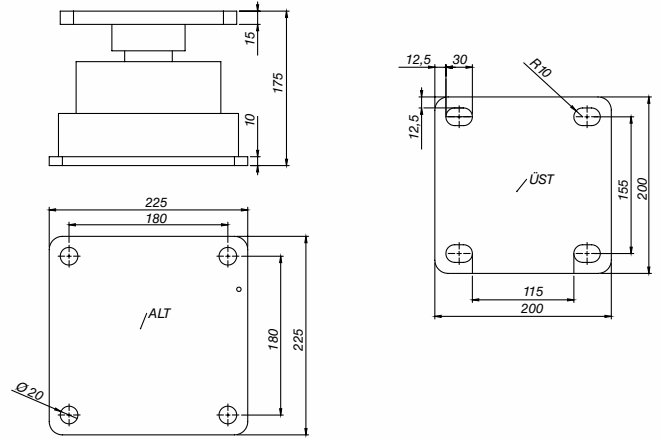

Vibrasyon Önleyici Ayaklar

ANTI VIBRATING PADS

TEKNİK ÇİZİMLER • TECHNICAL DRAWINGS

ANTI VIBRATING PADS

HT2 SERİSİ KAUÇUK MONTAJ KİTİ KAPASİTE 1 - 2 - 5 T

HT2 KAUÇUK AYAKLI MONTAJ KİTİ KAPASİTE 30 - 50 T

ST-2W KAUÇUK AYAKLI MONTAJ KİTİ

225x225 KAUÇUK MONTAJ AYAĞI ST-2W, HT2 SERİSİ LOARCELLER İLE UYUMLU

Vibrasyon Önleyici Ayaklar

ANTI VIBRATING PADS

TEKNİK ÇİZİMLER • TECHNICAL DRAWINGS

HGX-1000 SERIES

LT SERİSİ KAUÇUK AYAKLI MONTAJ KİTİ
KAPASİTE 3 - 5 T

LT SERİSİ KAUÇUK AYAKLI MONTAJ KİTİ
300 KG - 2 T