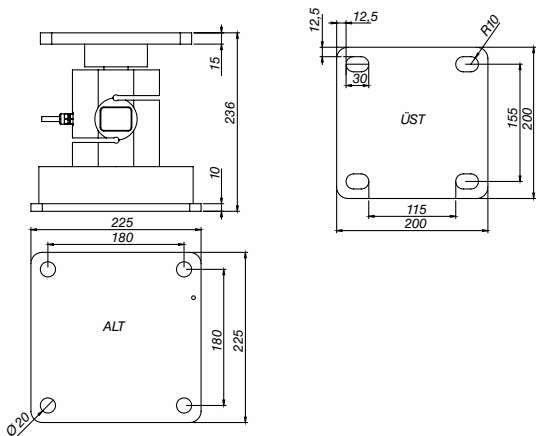

Vibrasyon Önleyici Ayaklar

ANTI VIBRATING PADS

TEKNİK ÇİZİMLER • TECHNICAL DRAWINGS

ANTI VIBRATING PADS

HT2 SERİSİ KAUÇUK MONTAJ KİTİ KAPASİTE 1 - 2 - 5 T

HT2 KAUÇUK AYAKLI MONTAJ KİTİ KAPASİTE 30 - 50 T

ST-2W KAUÇUK AYAKLI MONTAJ KİTİ

225x225 KAUÇUK MONTAJ AYAĞI ST-2W, HT2 SERİSİ LOARCELLER İLE UYUMLU

Vibrasyon Önleyici Ayaklar

ANTI VIBRATING PADS

TEKNİK ÇİZİMLER • TECHNICAL DRAWINGS

HGX-1000 SERIES

LT SERİSİ KAUÇUK AYAKLI MONTAJ KİTİ
KAPASİTE 3 - 5 T

LT SERİSİ KAUÇUK AYAKLI MONTAJ KİTİ
300 KG - 2 T