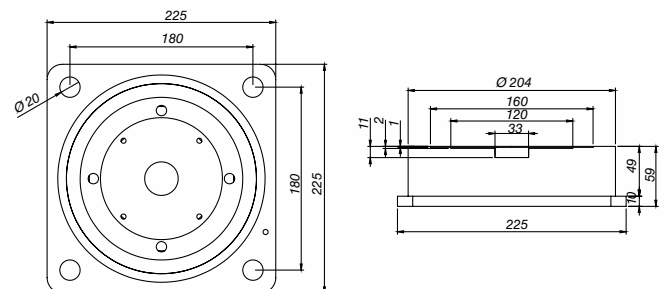

Vibrasyon Önleyici Ayaklar

ANTI VIBRATING PADS

TEKNİK ÇİZİMLER • TECHNICAL DRAWINGS

ANTI VIBRATING PADS

HT2 SERİSİ KAUÇUK MONTAJ KİTİ KAPASİTE 1 - 2 - 5 T

HT2 KAUÇUK AYAKLI MONTAJ KİTİ KAPASİTE 30 - 50 T

ST-2W KAUÇUK AYAKLI MONTAJ KİTİ

225x225 KAUÇUK MONTAJ AYAĞI ST-2W, HT2 SERİSİ LOARCELLER İLE UYUMLU

Vibrasyon Önleyici Ayaklar

ANTI VIBRATING PADS

TEKNİK ÇİZİMLER • TECHNICAL DRAWINGS

HGX-1000 SERIES

LT SERİSİ KAUÇUK AYAKLI MONTAJ KİTİ
KAPASİTE 3 - 5 T

LT SERİSİ KAUÇUK AYAKLI MONTAJ KİTİ
300 KG - 2 T