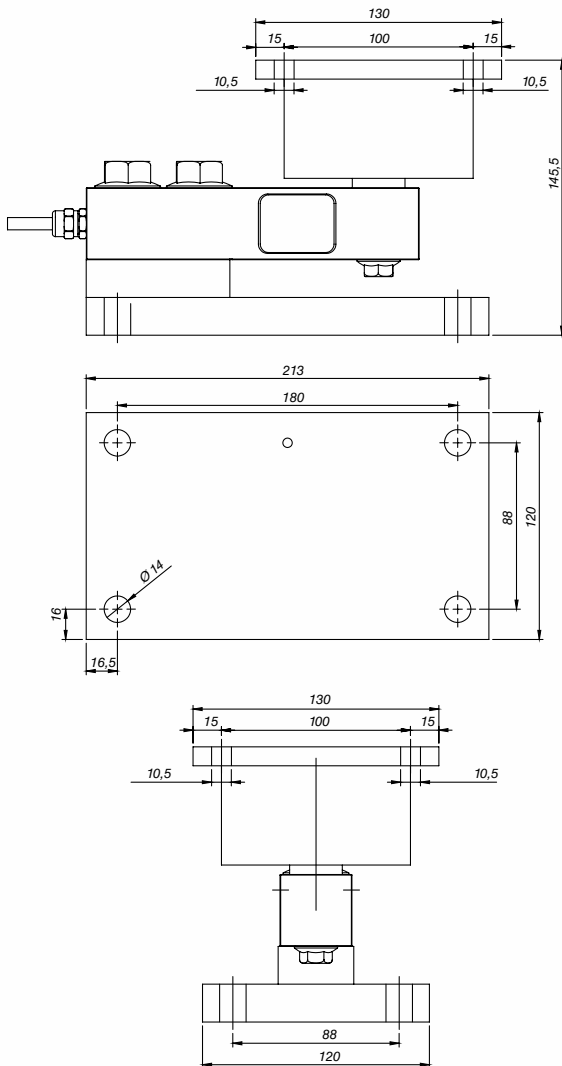

Vibrasyon Önleyici Ayaklar

ANTI VIBRATING PADS

TEKNİK ÇİZİMLER • TECHNICAL DRAWINGS

ANTI VIBRATING PADS

HT2 SERİSİ KAUÇUK MONTAJ KİTİ KAPASİTE 1 - 2 - 5 T

HT2 KAUÇUK AYAKLI MONTAJ KİTİ KAPASİTE 30 - 50 T

ST-2W KAUÇUK AYAKLI MONTAJ KİTİ

225x225 KAUÇUK MONTAJ AYAĞI ST-2W, HT2 SERİSİ LOARCELLER İLE UYUMLU

Vibrasyon Önleyici Ayaklar

ANTI VIBRATING PADS

TEKNİK ÇİZİMLER • TECHNICAL DRAWINGS

HGX-1000 SERIES

LT SERİSİ KAUÇUK AYAKLI MONTAJ KİTİ
KAPASİTE 3 - 5 T

LT SERİSİ KAUÇUK AYAKLI MONTAJ KİTİ
300 KG - 2 T